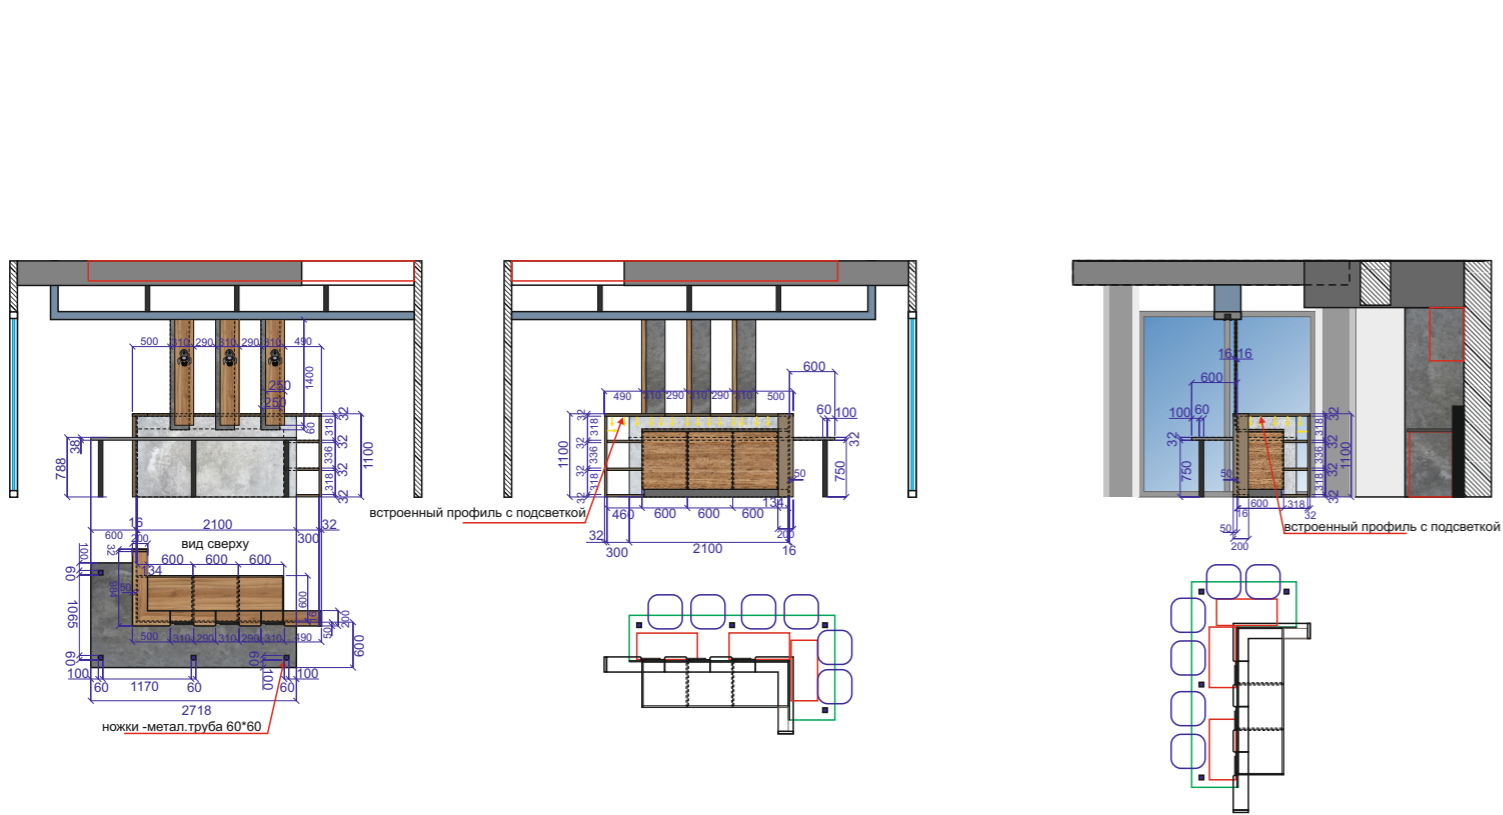

Развёртки стен зоны отдыха и приёма пищи.

Г-образный подвесной элемент (металлокаркас-труба 60*40+гкл)

Развёртки стен зоны отдыха и приёма пищи.

лдсп «дуб вотан»

лдсп «бетон чикаго тёмный»

лдсп «бетон пайн»

стол-книжка 900*900(лдсп бетон пайн)8шт.

Стол журнальный (7шт.)

1) фасады вкладные распашные на пуш опен(лдсп дуб вотан)
2) Корпуса-бетон чикаго тёмный+лдсп дуб вотан

1) фасады лдсп бетон пайн
2) Корпуса+столешница-лдсп бетон чикаго тёмный

1) двери- купе (зеркальное полотно, профиль квадратный, цвет графит)