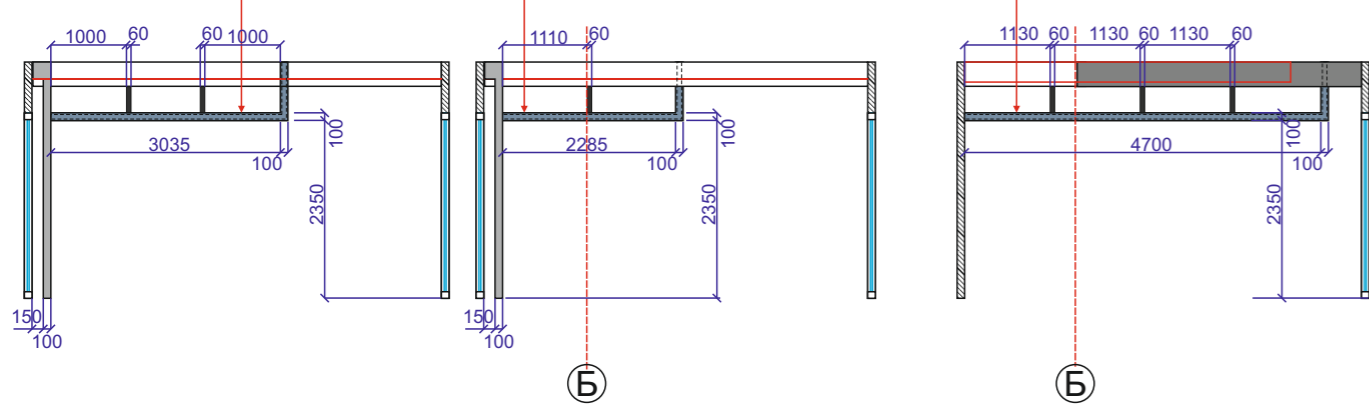

Развёртки стен зоны отдыха и приёма пищи.

Г-образный подвесной элемент (металлокаркас-труба 60*40+гкл)

Развёртки стен зоны отдыха и приёма пищи.

лдсп «дуб вотан»

лдсп «бетон чикаго тёмный»

лдсп «бетон пайн»

стол-книжка 900*900(лдсп бетон пайн)8шт.

Стол журнальный (7шт.)

1) фасады вкладные распашные на пуш опен(лдсп дуб вотан)
2) Корпуса-бетон чикаго тёмный+лдсп дуб вотан

1) фасады лдсп бетон пайн
2) Корпуса+столешница-лдсп бетон чикаго тёмный