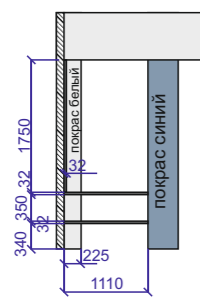

Развёртки стен зоны отдыха и приёма пищи.

Г-образный подвесной элемент (металлокаркас-труба 60*40+гкл)

Развёртки стен зоны отдыха и приёма пищи.

лдсп «дуб вотан»

лдсп «бетон чикаго тёмный»

лдсп «бетон пайн»