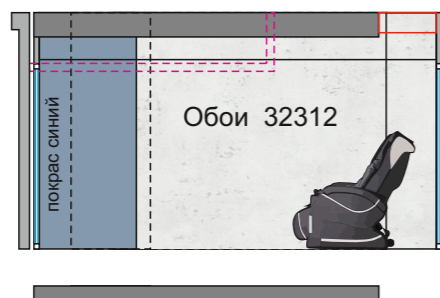

Развёртки стен зоны отдыха и приёма пищи.

Г-образный подвесной элемент (металлокаркас-труба 60*40+гкл)

Развёртки стен зоны отдыха и приёма пищи.

лдсп «дуб вотан»

лдсп «бетон чикаго тёмный»

лдсп «бетон пайн»

стол-книжка 900*900(лдсп бетон пайн)8шт.

Стол журнальный (7шт.)

1) фасады вкладные распашные на пуш опен(лдсп дуб вотан)
2) Корпуса-бетон чикаго тёмный+лдсп дуб вотан

1) фасады лдсп бетон пайн
2) Корпуса+столешница-лдсп бетон чикаго тёмный