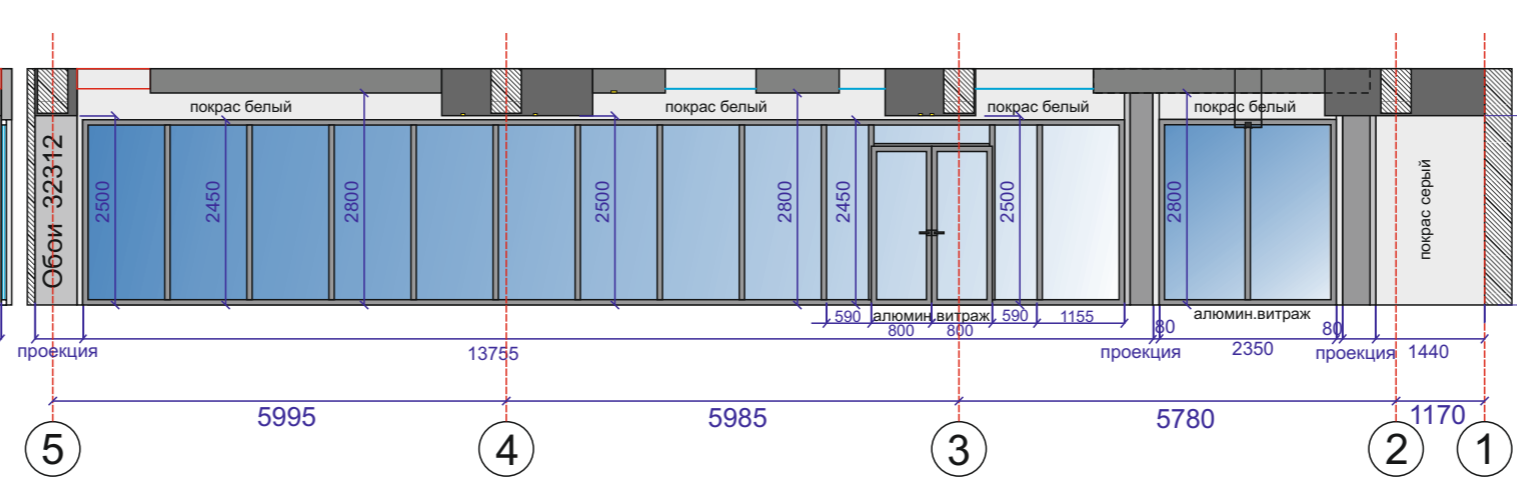

Развёртки стен зоны отдыха и приёма пищи.

Г-образный подвесной элемент (металлокаркас-труба 60*40+гкл)

Развёртки стен зоны отдыха и приёма пищи.

лдсп «дуб вотан»

лдсп «бетон чикаго тёмный»

лдсп «бетон пайн»

стол-книжка 900*900(лдсп бетон пайн)8шт.

Стол журнальный (7шт.)

1) фасады вкладные распашные на пуш опен(лдсп дуб вотан)
2) Корпуса-бетон чикаго тёмный+лдсп дуб вотан

1) фасады лдсп бетон пайн
2) Корпуса+столешница-лдсп бетон чикаго тёмный