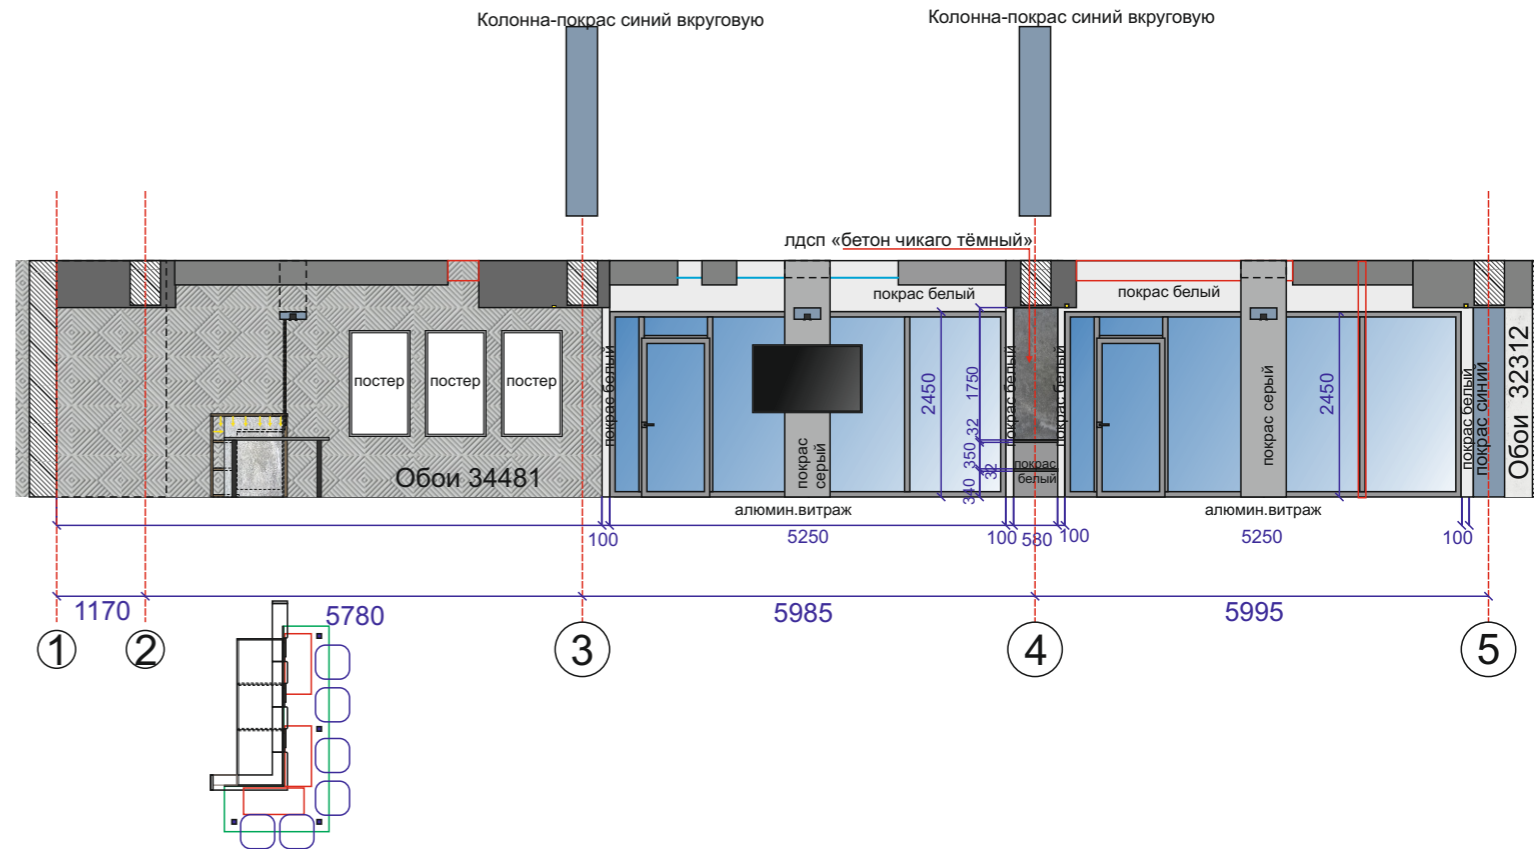

Развёртки стен зоны отдыха и приёма пищи.

Г-образный подвесной элемент (металлокаркас-труба 60*40+гкл)

Развёртки стен зоны отдыха и приёма пищи.

лдсп «дуб вотан»

лдсп «бетон чикаго тёмный»

лдсп «бетон пайн»

стол-книжка 900*900(лдсп бетон пайн)8шт.

Стол журнальный (7шт.)

1) фасады вкладные распашные на пуш опен(лдсп дуб вотан)
2) Корпуса-бетон чикаго тёмный+лдсп дуб вотан

1) фасады лдсп бетон пайн
2) Корпуса+столешница-лдсп бетон чикаго тёмный

1) двери- купе (зеркальное полотно, профиль квадратный, цвет графит)