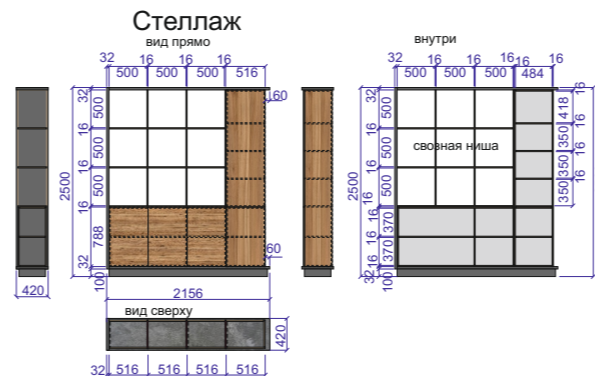

Развёртки стен зоны отдыха и приёма пищи.

Г-образный подвесной элемент (металлокаркас-труба 60*40+гкл)

Развёртки стен зоны отдыха и приёма пищи.

лдсп «дуб вотан»

лдсп «бетон чикаго тёмный»

лдсп «бетон пайн»

стол-книжка 900*900(лдсп бетон пайн)8шт.

Стол журнальный (7шт.)

1) фасады вкладные распашные на пуш опен(лдсп дуб вотан)
2) Корпуса-бетон чикаго тёмный+лдсп дуб вотан

1) фасады лдсп бетон пайн
2) Корпуса+столешница-лдсп бетон чикаго тёмный