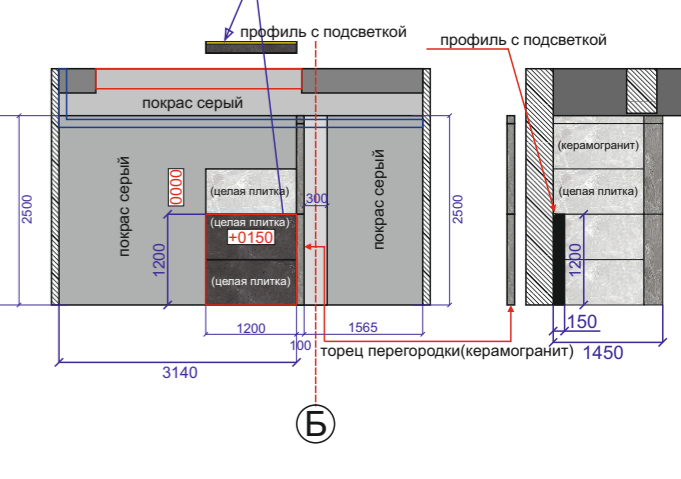

Развёртки стен зоны отдыха и приёма пищи.

Г-образный подвесной элемент (металлокаркас-труба 60*40+гкл)

Развёртки стен зоны отдыха и приёма пищи.

лдсп «дуб вотан»

лдсп «бетон чикаго тёмный»

лдсп «бетон пайн»

стол-книжка 900*900(лдсп бетон пайн)8шт.

Стол журнальный (7шт.)

1) фасады вкладные распашные на пуш опен(лдсп дуб вотан)
2) Корпуса-бетон чикаго тёмный+лдсп дуб вотан

1) фасады лдсп бетон пайн
2) Корпуса+столешница-лдсп бетон чикаго тёмный