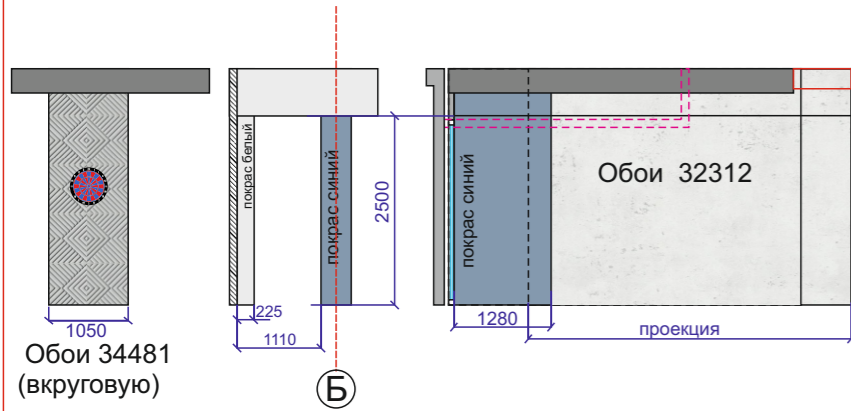

Развёртки стен зоны отдыха и приёма пищи.

Г-образный подвесной элемент (металлокаркас-труба 60*40+гкл)

Развёртки стен зоны отдыха и приёма пищи.

лдсп «дуб вотан»

лдсп «бетон чикаго тёмный»

лдсп «бетон пайн»

стол-книжка 900*900(лдсп бетон пайн)8шт.

Стол журнальный (7шт.)

1) фасады вкладные распашные на пуш опен(лдсп дуб вотан)
2) Корпуса-бетон чикаго тёмный+лдсп дуб вотан

1) фасады лдсп бетон пайн
2) Корпуса+столешница-лдсп бетон чикаго тёмный