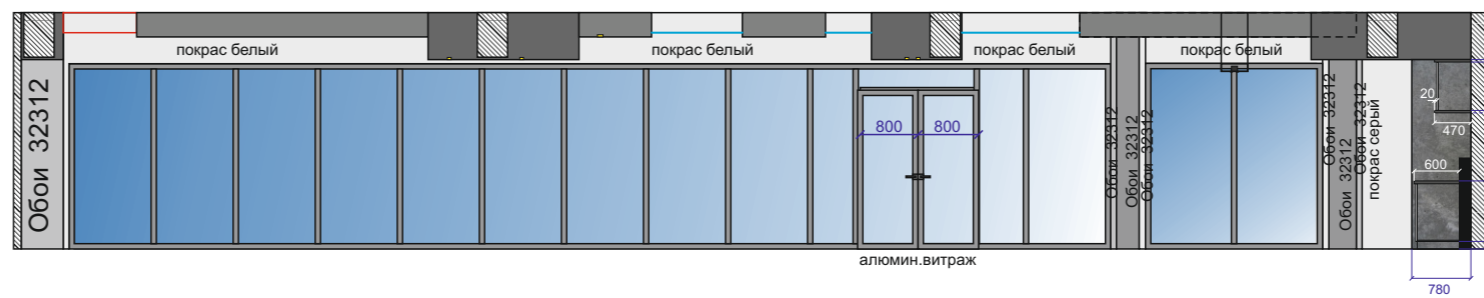

Развёртки стен зоны отдыха и приёма пищи.

Г-образный подвесной элемент (металлокаркас-труба 60*40+гкл)

Развёртки стен зоны отдыха и приёма пищи.

лдсп «дуб вотан»

лдсп «бетон чикаго тёмный»

лдсп «бетон пайн»

стол-книжка 900*900(лдсп бетон пайн)8шт.

Стол журнальный (7шт.)

1) фасады вкладные распашные на пуш опен(лдсп дуб вотан)
2) Корпуса-бетон чикаго тёмный+лдсп дуб вотан

1) фасады лдсп бетон пайн
2) Корпуса+столешница-лдсп бетон чикаго тёмный