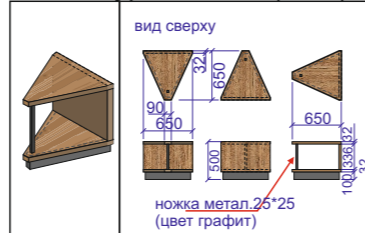

стол-книжка 900*900(лдсп бетон пайн)8шт.

Стол журнальный (7шт.)

1) фасады вкладные распашные на пуш опен(лдсп дуб вотан)
2) Корпуса-бетон чикаго тёмный+лдсп дуб вотан