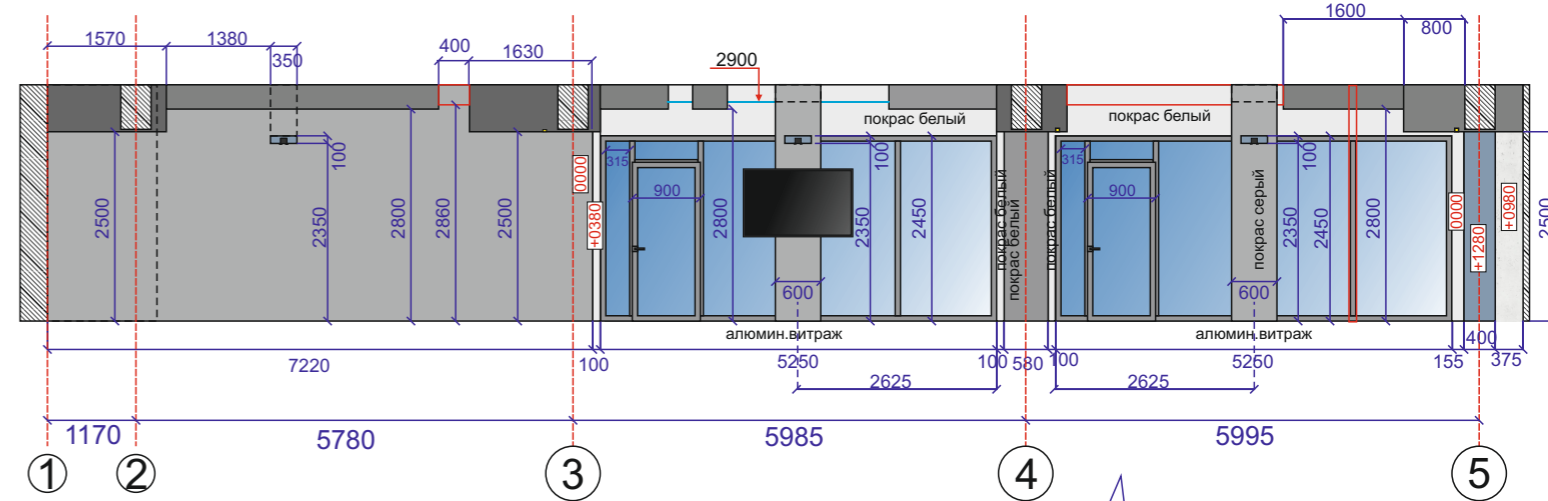

Развёртки стен зоны отдыха и приёма пищи.

Г-образный подвесной элемент (металлокаркас-труба 60*40+гкл)

Развёртки стен зоны отдыха и приёма пищи.

лдсп «дуб вотан»

лдсп «бетон чикаго тёмный»

лдсп «бетон пайн»

стол-книжка 900*900(лдсп бетон пайн)8шт.

Стол журнальный (7шт.)

1) фасады вкладные распашные на пуш опен(лдсп дуб вотан)
2) Корпуса-бетон чикаго тёмный+лдсп дуб вотан

1) фасады лдсп бетон пайн
2) Корпуса+столешница-лдсп бетон чикаго тёмный