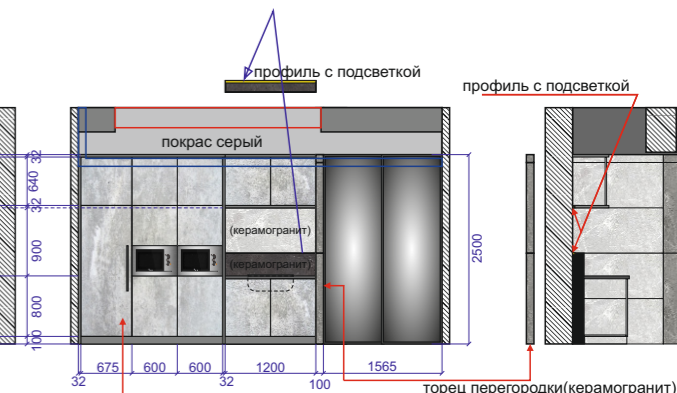

Развёртки стен зоны отдыха и приёма пищи.

Г-образный подвесной элемент (металлокаркас-труба 60*40+гкл)

Развёртки стен зоны отдыха и приёма пищи.

лдсп «дуб вотан»

лдсп «бетон чикаго тёмный»

лдсп «бетон пайн»